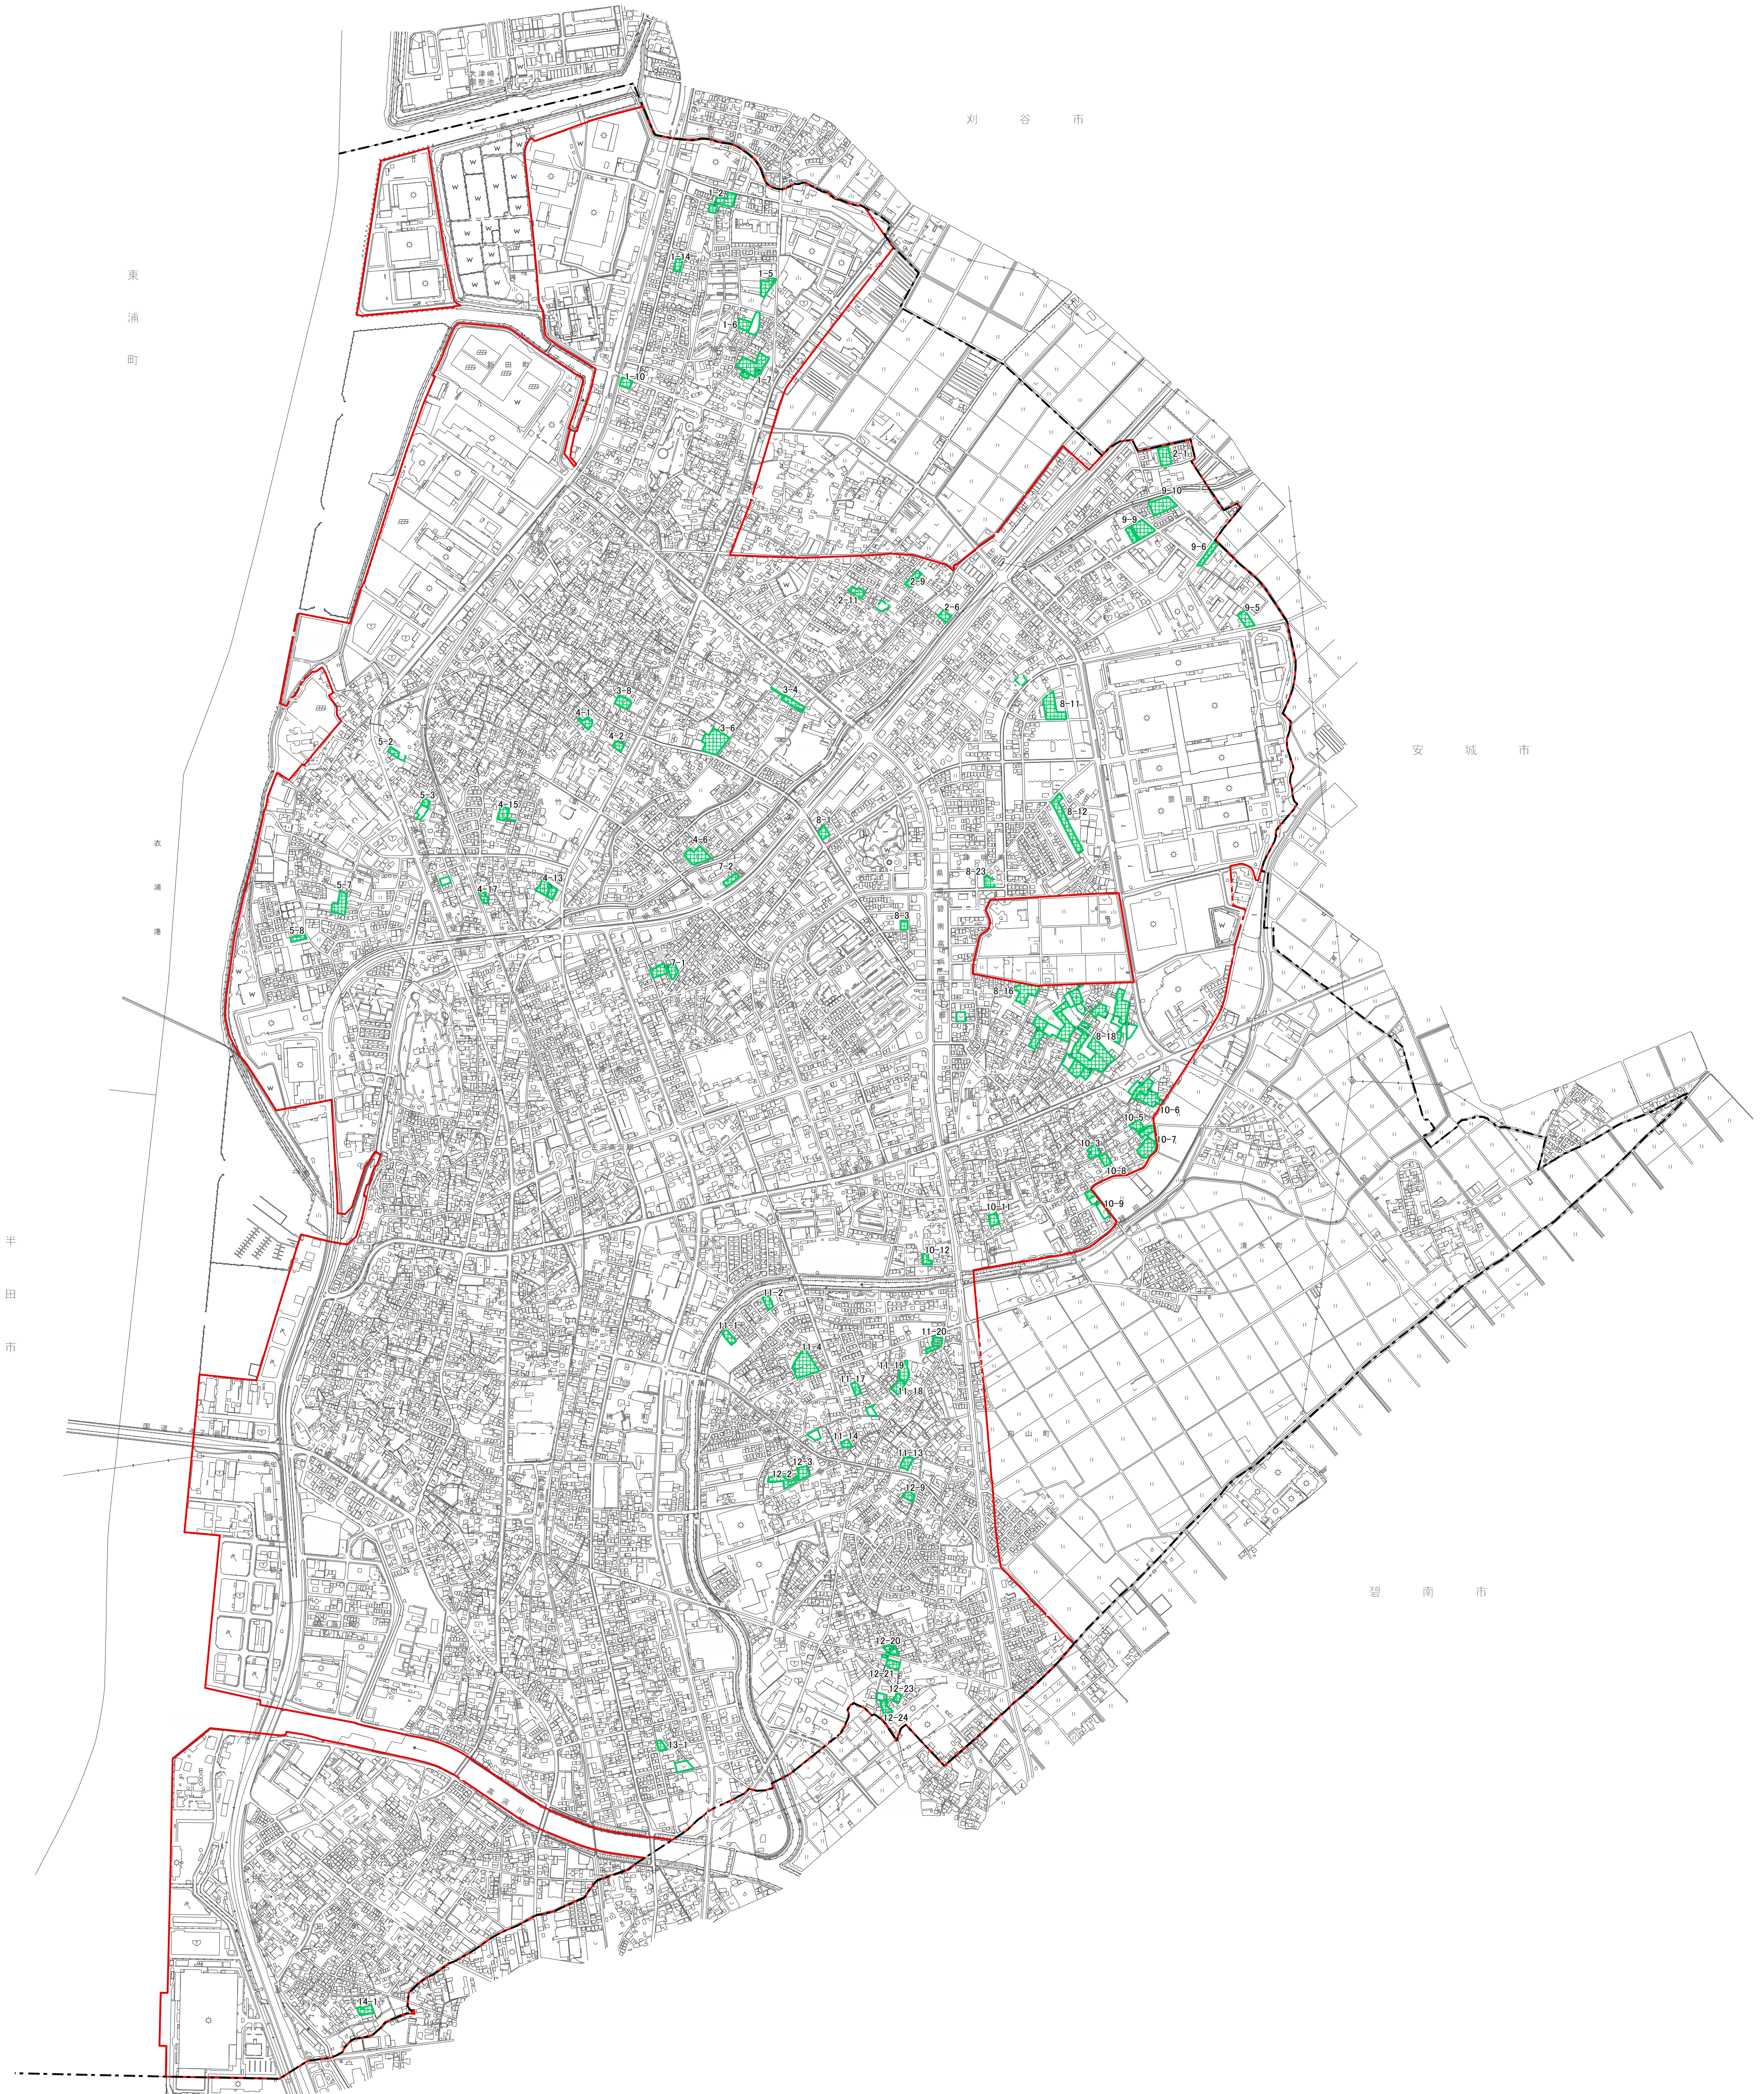

総括図

縮尺 1/10,000

都市計画区域名 西三河都市計画

市町村名 高浜市

凡例

- 行政界
- 市街化区域境界線
- 都市計画 生産緑地地区
- 特定生産緑地 既指定区域

1:10000